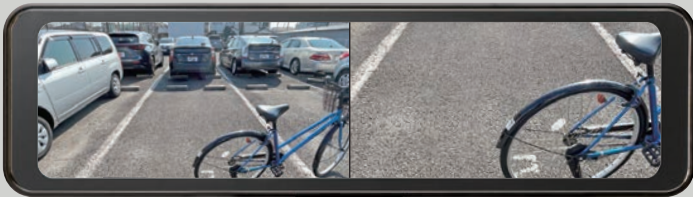

デジタルミラー
BALUCE
M [エム]

デジタルミラーでクリアな視界

バック時に2画面表示で駐車をサポート

バック時に2画面表示で駐車をサポート

後方

後方下側

バック時に障害物などを広域画像とズーム画像の2画面で表示

画像補正技術搭載 夜間でも鮮明な映像

- カメラズーム機能を搭載（ルームミラーに近い距離感）
- 駐車ガイド線の“幅/傾き”と“ON/OFF”を任意で調整が可能（リバースギヤ連動機能搭載）
- 液晶ディスプレイは“低反射ガラス”を採用、画面が明るく映り込みが少ない
- VCCIの最も厳しいクラスBに適合し、電波干渉をより軽減
- 全面タッチパネルでかんたん操作
- カメラは防水、防塵設計（IEC規格IP67適合）

200 万画素 FULL HD LED信号対応 140° 対角 視野角 12V/24V対応 カメラ倍率 x1~20 駐車ガイド線調整