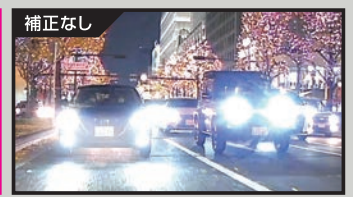

デジタルミラー
BALUCE
M [エム]

デジタルミラーでクリアな視界

バック時に2画面表示で駐車をサポート

バック時に2画面表示で駐車をサポート

後方

後方下側

バック時に障害物などを広域画像とズーム画像の2画面で表示

画像補正技術搭載 夜間でも鮮明な映像