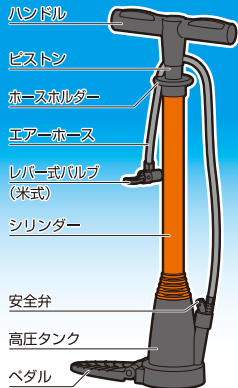

5種のアダプター付で多用途に使える!!

・トンボ口金(英式)・仏式アダプター・ボール用ニードルアダプター・レジャー用品用アダプター【太】・【細】

※ご使用になる前に、必ず本体ラベルに記載されている使いかたと注意事項を読んでお使いください。本書は大切に保管してください。

自動車、オートバイに

米式バルブ

自転車に【英式・仏式アダプター】

ホースが長いので
らくらく
セット

ホース長 700mm

<p>英式</p>  <p>① トンボ口金(英式) ② レバー式バルブ ③ 英式バルブ</p>	<p>仏式</p>  <p>① 仏式アダプター ② 仏式バルブ ③ レバー式バルブ</p> <p>※先端を緩める</p>
--	--

競技用ボール・レジャー用品に

ボール

浮輪

① ②

ボール用ニードルアダプター

レジャー用品用アダプター【細】

レジャー用品用アダプター【太】

レバー式バルブ

自動車・自転車用ポンプ

No.1915

各部の名称

大橋産業株式会社

お客様相談窓口:  0120-076-074

※携帯・PHSからもご利用いただけます。

(受付:平日9時~12時/13時~17時30分)