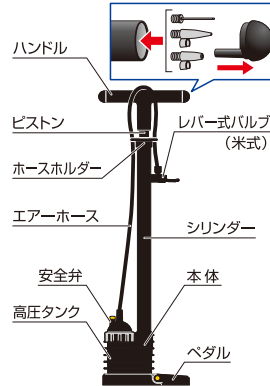

自動車・自転車用ポンプ

■ 多用途に使用できる各種アダプター

● 自動車のタイヤに

● 自転車のタイヤに

● ボール、レジャー用品に

※ご使用になる前に、必ず本体ラベルに記載されている使いかたと注意事項を読んでお使いください。本書は大切に保管してください。

各部の名称

No.1911 ブラック