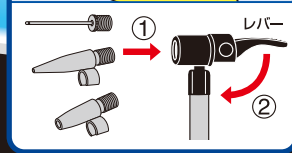

自動車・自転車用ポンプ

■ 多用途に使用できる各種アダプター

● 自動車のタイヤに

● 自転車のタイヤに

● ボール、レジャー用品に

※ご使用になる前に、必ず本体ラベルに記載されている使いかたと注意事項を読んでお使いください。本書は大切に保管してください。

各部の名称

No.1911 ブラック