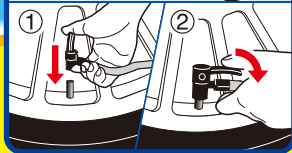

自動車・自転車用ポンプ

■ 多用途に使用できる各種アダプター

● 自動車のタイヤに

● 自転車のタイヤに

● ボール、レジャー用品に

※ご使用になる前に、必ず本体ラベルに記載されている使いかたと注意事項を読んでお使いください。本書は大切に保管してください。

各部の名称

No. 1910 イエロー