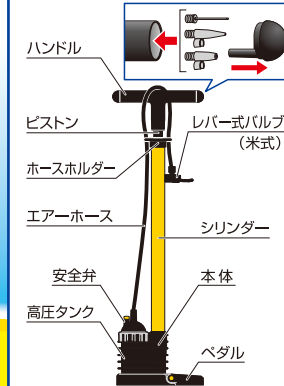

自動車・自転車用ポンプ

■ 多用途に使用できる各種アダプター

● 自動車のタイヤに

● 自転車のタイヤに

● ボール、レジャー用品に

※ご使用になる前に、必ず本体ラベルに記載されている使いかたと注意事項を読んでお使いください。本書は大切に保管してください。

各部の名称

No. 1910 イエロー