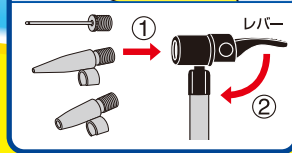

自動車・自転車用ポンプ

■ 多用途に使用できる各種アダプター

● 自動車のタイヤに

● 自転車のタイヤに

● ボール、レジャー用品に

※ご使用になる前に、必ず本体ラベルに記載されている使いかたと注意事項を読んでお使いください。本書は大切に保管してください。

各部の名称

No. 1910 イエロー