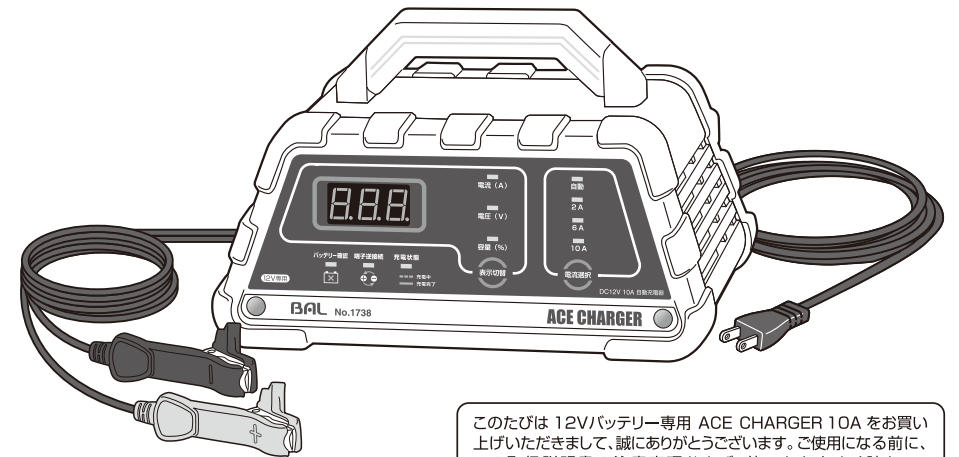

12Vバッテリー専用 充電器 ACE CHARGER 10A

取扱説明書 保証書付

このたびは 12Vバッテリー専用 ACE CHARGER 10A をお買い上げいただきまして、誠にありがとうございます。ご使用になる前に、この取扱説明書の注意事項および、使いかたをよく読んで、正しくお使いください。また、充電するバッテリーの取扱説明書もあわせてお読みください。なお、この取扱説明書には保証書がついております。読んだ後も大切に保管してください。