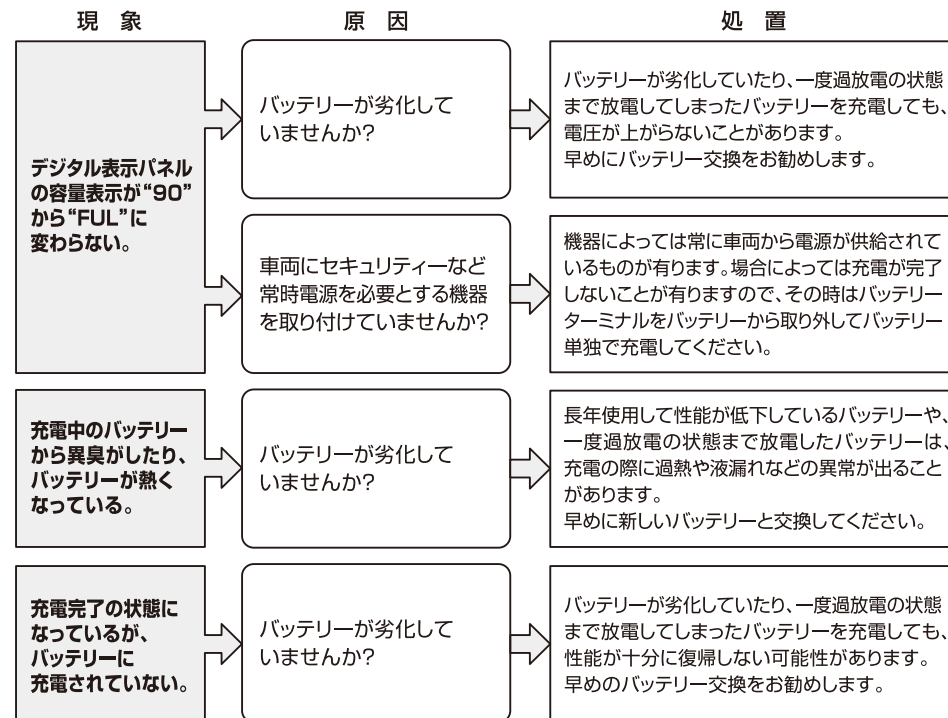

■ 故障と処置

大橋産業株式会社

〒570-0033
大阪府守口市大宮通3丁目1番14号
TEL (06)6996-2631 (代)

URL <http://www.bal-ohashi.com>

商品に関するお問合せは：

0120-076-074

※携帯・PHSからもご利用になれます。
(受付:平日9時～12時/13時～17時30分)